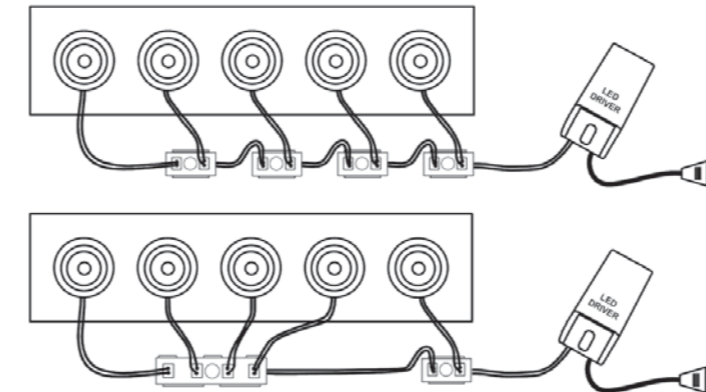

876522 aluminium 0120mm 0110mm
876523 aluminium 0200mm 0110mm
876542 wit RAL 9010 0120mm 0110mm

876524 aluminium 0140mm 0125mm

876526 aluminium 0150mm 0135mm
876527 aluminium 0200mm 0170mm
876528 aluminium 0260mm 0220mm
876561 wit RAL 9010 0200mm 0170mm
876562 wit RAL 9010 0260mm 0220mm

876503 aluminium 80x142mm 55x117mm
876545 wit RAL 9010 80x142mm 55x117mm

PIR sensoren

876616 Passief infraroodmelder aluminium
876617 Passief infraroodmelder wit
Belasten met minimaal 2 LEDs

Accessoires

Art.Nr   Toepassing

876658 Grondspotbehuizing voor Venice spots

876657 IP55 behuizing voor Venice spots

876732 Opbouwrand voor Lagos spots

876950 Opbouwrand voor Malabo spots

876633 Opbouwrand voor Malabo spots

876679 Inbouwdoos t.b.v. Tilos armaturen

876677 Opbouwdoos t.b.v. Tilos armaturen

876678 Stucplaat t.b.v. Tilos armaturen

Aansluiten

Voor het aansluiten van deze leds zijn de connectorblokken en verlengkabels beschikbaar.

connectorblokken

verlengkabels

876842 verlengkabel met een kabellengte van 3 meter
876844 verlengkabel met een kabellengte van 5 meter
876846 verlengkabel met een kabellengte van 7 meter
876848 verlengkabel met een kabellengte van 10 meter

aansluiten met connectorblokken

klemko®
TECHNIEK BV

Klemko Techniek B.V.
Nieuwegracht 26
NL-3763 LB Soest
Nederland

T +31 (0)88 002 3300
T +31 (0)88 002 3350
info@klemko.nl

Klemko, uw partner in elektrotechniek