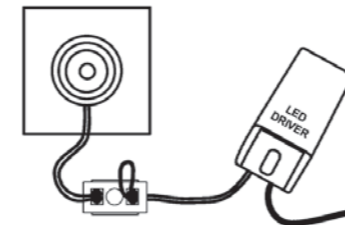

aansluiten met connectorblokken

klemko®
TECHNIEK BV

Klemko Techniek B.V.
Nieuwegracht 26
NL-3763 LB Soest
Nederland

T +31 (0)88 002 3300
T +31 (0)88 002 3350
info@klemko.nl

Klemko, uw partner in elektrotechniek